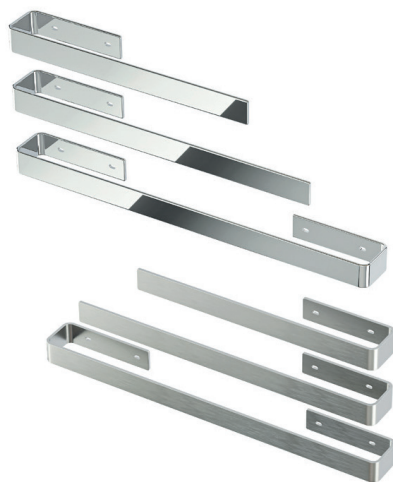

DODATKI

Uchwyty na ręczniki

2 STREFOWE
OGRZEWANIE

| Kod produktu | Wymiar (cm) | Powierzchnia | Typ |
|--------------|------------------|-------------------|------------------------|
| BECO430 | 43,0 x 4,0 x 0,5 | chrom | jednostronny / otwarty |
| BECO550 | 55,0 x 4,0 x 0,5 | chrom | jednostronny / otwarty |
| BECO650 | 65,0 x 4,0 x 0,5 | chrom | dwustronny / zamknięty |
| BEE0430 | 43,0 x 4,0 x 0,5 | stal szcztokowana | jednostronny / otwarty |
| BEE0550 | 55,0 x 4,0 x 0,5 | stal szcztokowana | jednostronny / otwarty |
| BEE0650 | 65,0 x 4,0 x 0,5 | stal szcztokowana | dwustronny / zamknięty |